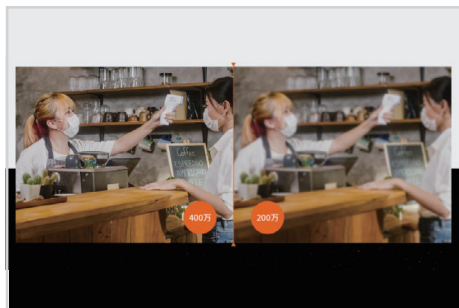

400万超清，监控细节尽收眼底

搭载高性能图像传感器，400万超清画质，分辨率达
2560*1440，细节之处一览无余。