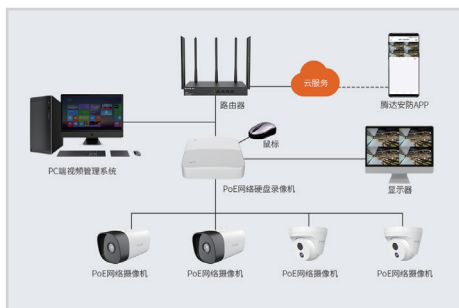

Tenda

IC7-PRS

腾达智能海螺型摄像机PoE版 400万

IC7-PRS

腾达智能海螺型摄像机PoE版 400万

产品描述

腾达智能海螺摄像机PoE版IC7-PRS，是拥有400万像素（2560*1440）的高性能工程类摄像机，具备红外夜视、移动侦测、远程拾音等功能，支持PoE供电。产品多应用于厂房、商铺、楼宇以及一些SMB项目监控场景中，工程商可通过手机远程进行实时监控。

产品特性

标准PoE供电，优势更多

方便：网线、电源线二合一，布线更方便。

安全：弱电施工，安全性大大提升。

节约：节省电源线、电源适配器及插座等配件。

稳定：配件少，减少故障点，线路更稳定。

小型组网，连接PoE网络硬盘录像机（NVR）

对于一些小型监控场景，例如小店铺、餐馆等，组网简单，

无需交换机，只连接PoE网络硬盘录像机即可满足监控需求。

中大型组网，连接PoE交换机

对于一些中大型监控场景，例如超市、园区、停车场等，

可以通过连接PoE交换机进行组网。

400万超清，监控细节尽收眼底

搭载高性能图像传感器，400万超清画质，分辨率达
2560*1440，细节之处一览无余。

产品特性

红外价格，星光效果，低照表现更出色

采用高灵敏度的图像传感器展现出的星光效果，相较于普通摄像机感光更好，相比于普通红外夜视摄像机画面更细腻。

内置高灵敏度麦克风，支持5米远程拾音

内置高灵敏度麦克风，支持5m远程拾音，畅享音画同步。

支持ONVIF协议，兼容性多品牌NVR

可搭配市面主流网络硬盘录像机（NVR）使用，兼容性强。

手机远程操控 省心又安心

支持APP端远程操控，实时监控查看。设备侦测到异常情况，可远程进行报警消息推送。

产品特性

H.265编码技术，视频更流畅，存储更高效