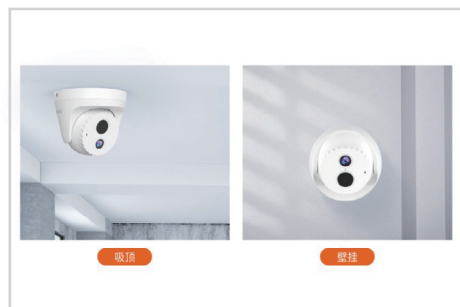

壁挂、吊顶安装

支持壁挂、吊装安装，灵活便捷