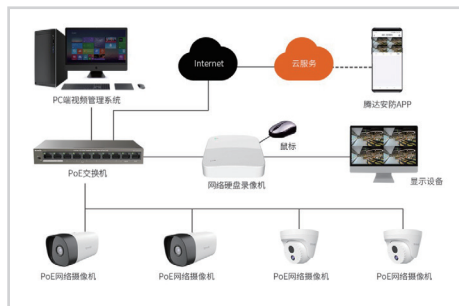

Tenda

IC7-PRS

腾达智能海螺型摄像机PoE版 400万

IC7-PRS

腾达智能海螺型摄像机PoE版 400万

产品描述

腾达智能海螺摄像机PoE版IC7-PRS，是拥有400万像素（2560*1440）的高性能工程类摄像机，具备红外夜视、移动侦测、远程拾音等功能，支持PoE供电。产品多应用于厂房、商铺、楼宇以及一些SMB项目监控场景中，工程商可通过手机远程进行实时监控。

产品特性

标准PoE供电，优势更多

方便：网线、电源线二合一，布线更方便。

安全：弱电施工，安全性大大提升。

节约：节省电源线、电源适配器及插座等配件。

稳定：配件少，减少故障点，线路更稳定。

小型组网，连接PoE网络硬盘录像机（NVR）

对于一些小型监控场景，例如小店铺、餐馆等，组网简单，

无需交换机，只连接PoE网络硬盘录像机即可满足监控需求。

中大型组网，连接PoE交换机

对于一些中大型监控场景，例如超市、园区、停车场等，

可以通过连接PoE交换机进行组网。

400万超清，监控细节尽收眼底

搭载高性能图像传感器，400万超清画质，分辨率达
2560*1440，细节之处一览无余。

产品特性

红外价格，星光效果，低照表现更出色

采用高灵敏度的图像传感器展现出的星光效果，相较于普通摄像机感光更好，相比于普通红外夜视摄像机画面更细腻。

内置高灵敏度麦克风，支持5米远程拾音

内置高灵敏度麦克风，支持5m远程拾音，畅享音画同步。

支持ONVIF协议，兼容性多品牌NVR

可搭配市面主流网络硬盘录像机（NVR）使用，兼容性强。

手机远程操控 省心又安心

支持APP端远程操控，实时监控查看。设备侦测到异常情况，可远程进行报警消息推送。

产品特性

H.265编码技术，视频更流畅，存储更高效