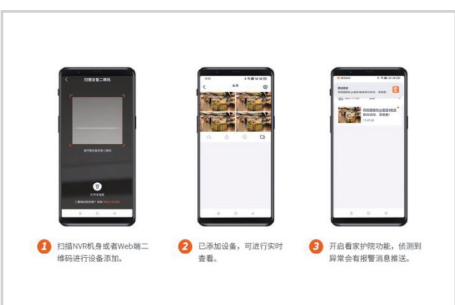

中大型组网，连接PoE交换机

对于一些中大型监控场景，例如超市、园区、停车场等，

可以通过连接PoE交换机进行组网。

400万超清，监控细节尽收眼底

搭载高性能图像传感器，400万超清画质，分辨率达
2560*1440，细节之处一览无余。

产品特性

红外价格，星光效果，低照表现更出色

采用高灵敏度的图像传感器展现出的星光效果，相较于普通摄像机感光更好，相比于普通红外夜视摄像机画面更细腻。

内置高灵敏度麦克风，支持5米远程拾音

内置高灵敏度麦克风，支持5m远程拾音，畅享音画同步。

支持ONVIF协议，兼容性多品牌NVR

可搭配市面主流网络硬盘录像机（NVR）使用，兼容性强。

手机远程操控 省心又安心

支持APP端远程操控，实时监控查看。设备侦测到异常情况，可远程进行报警消息推送。

产品特性

H.265编码技术，视频更流畅，存储更高效