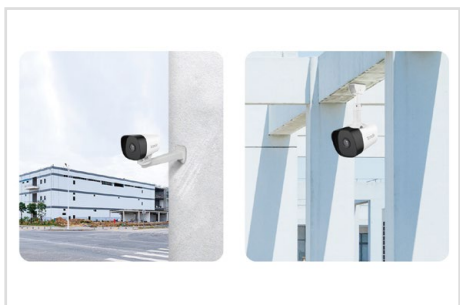

Tenda

IT7-LRS

腾达智能筒型摄像机红外版 400万

IT7-LRS

腾达智能筒型摄像机红外版 400万

产品描述

腾达智能筒型摄像机红外版IT7-LRS，是一款拥有400万像素（2560*1440）的高性能商用工程类摄像机，具备红外夜视、移动侦测、远程拾音等功能。产品多应用于厂房、庭院、商铺、楼宇以及一些大小型工程监控场景中，工程师可通过手机远程进行实时监控。

产品特性

产品特性

400万超清像素，画面更清晰

搭载高性能图像传感器，400万（2560*1440）超清画质，掌控更多监控细节。

支持智能宽动态 3D数字降噪功能

运用宽动态技术对逆光画面进行逆光补偿，使用3D降噪技术降低图像噪点，让监控视频更清晰

防水防尘IP67，风霜雨雪皆不怕

IP67级防水防尘设计，扛得住风吹日晒，经得起霜降雨打。

简单三步，轻松联网

- 1、摄像机连接NVR
- 2、下载【腾达安防】APP
- 3、开启APP按提示操作即可完成联网

产品特性

壁挂、吸顶安装

支持壁挂、吊装两种安装方式，灵活便捷。

产品规格

硬件规格

接口
电源接口：DC 12V 1A
有线接口：尾线上 1*RJ45网口

镜头
4mm@F2.2/6mm@F2.0