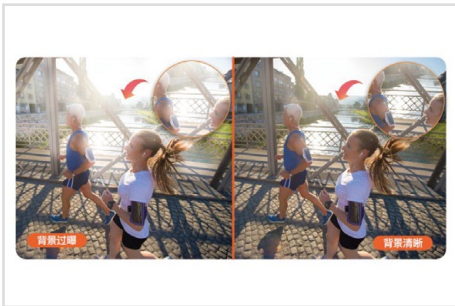

红外价格，星光效果，低照表现更出色

采用大光圈镜头和高灵敏度的传感器展现出的星光效果，相较于普通摄像机感光更好，相比于普通红外夜视摄像机画面更细腻。

内置高灵敏度麦克风，支持5米远程拾音

内置高灵敏度麦克风，支持5m远程拾音，畅享音画同步。

多终端实时监控，省心又安心

支持APP远程监控，可远程实时查看，省心又安心。

H.265编码技术，视频更流畅，存储更高效

新一代H.265编码技术，视频数据是H.264的50%，节约带宽观看更流畅，压缩数据存储更高效。

产品特性

400万超清像素，画面更清晰

搭载高性能图像传感器，400万（2560*1440）超清画质，掌控更多监控细节。

支持智能宽动态 3D数字降噪功能

运用宽动态技术对逆光画面进行逆光补偿，使用3D降噪技术降低图像噪点，让监控视频更清晰

防水防尘IP67，风霜雨雪皆不怕

IP67级防水防尘设计，扛得住风吹日晒，经得起霜降雨打。

简单三步，轻松联网