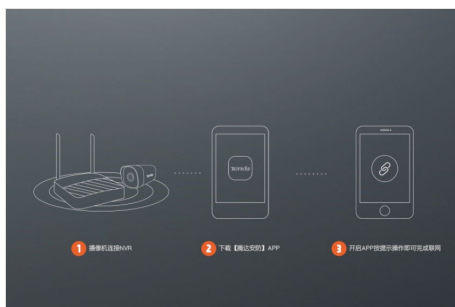

产品特性

400万超清像素，画面更清晰

搭载高性能图像传感器，400万（2560*1440）超清画质，掌控更多监控细节。

支持智能宽动态 3D数字降噪功能

运用宽动态技术对逆光画面进行逆光补偿，使用3D降噪技术降低图像噪点，让监控视频更清晰

防水防尘IP67，风霜雨雪皆不怕

IP67级防水防尘设计，扛得住风吹日晒，经得起霜降雨打。

简单三步，轻松联网

- 1、摄像机连接NVR
- 2、下载【腾达安防】APP
- 3、开启APP按提示操作即可完成联网

产品特性

壁挂、吸顶安装

支持壁挂、吊装两种安装方式，灵活便捷。

产品规格

硬件规格

接口
电源接口：DC 12V 1A
有线接口：尾线上 1*RJ45网口

镜头
4mm@F2.2/6mm@F2.0